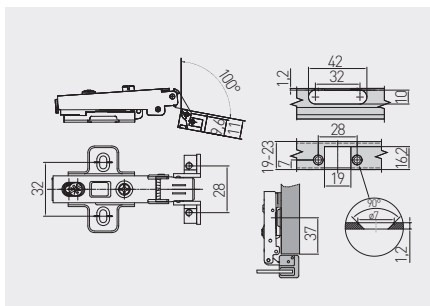

Zawias hydrauliczny do ramek aluminiowych, nakładany
Hinge for aluminium frame, overlay door
Петля GTV для алюминиевых рамок, с клипом, накладная