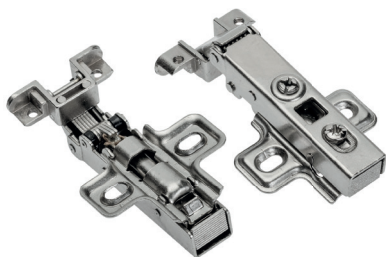

Zawias hydrauliczny do ramek aluminiowych, nakładany
Hinge for aluminium frame, overlay door
Петля GTV для алюминиевых рамок, с клипом, накладная