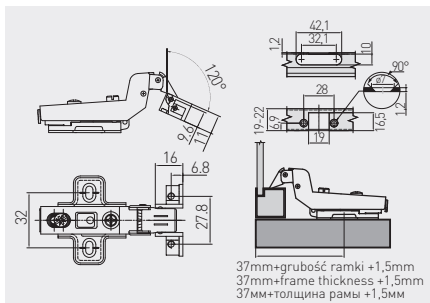

Zawias do ramek aluminiowych, wpuszczany
Hinge for aluminium frames, inset door
Петля GTV для алюминиевых рамок, с клипом, внутренняя